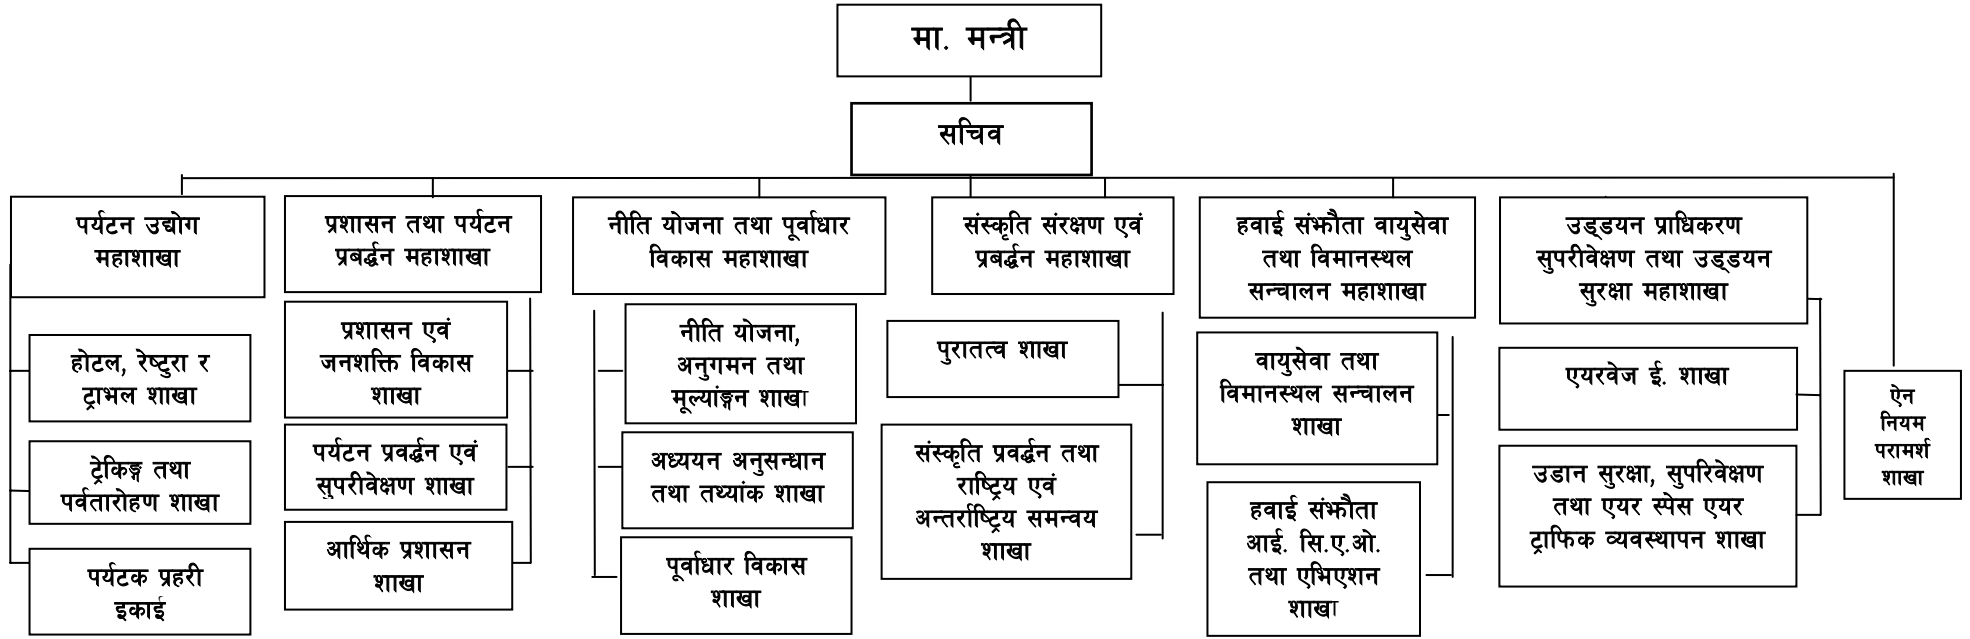

# संस्कृति, पर्यटन तथा नागरिक उड्डयन मन्त्रालय

(अद्यावधिक मिति : २०६४।१।४)

**मन्त्रालय अन्तर्गतका विभागहरू**

- पुरातत्व विभाग
- नेपाल प्रतिलिपि अधिकार रजिष्टारको कार्यालय

**अन्तरगत कार्यालयहरू**

- श्री पर्यटन कार्यालय, काकडभिट्टा
- श्री पर्यटन कार्यालय, जनकपुर
- श्री पर्यटन कार्यालय, वीरगंज
- श्री पर्यटन कार्यालय, भैरहवा
- श्री पर्यटन कार्यालय, पोखरा
- श्री पर्यटन कार्यालय, नेपालगंज